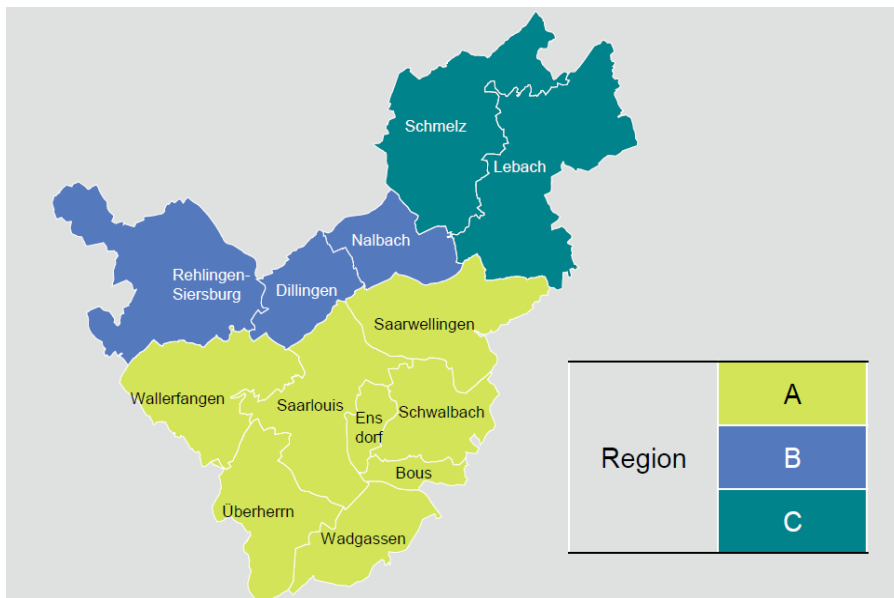

Mietspiegel im Landkreis Saarlouis

Grundsicherungsrelevanter Mietspiegel ab Oktober 2021, angemessene Bruttokaltmietkosten (ohne Heizkosten)

Gemeinde	Zuordnung
Bous Ensdorf Saarlouis Saarwellingen Schwalbach Überherrn Wadgassen Wallerfangen	Region A
Dillingen Nalbach Rehlingen-Siersburg	Region B
Lebach Schmelz	Region C

Größe der Bedarfsgemeinschaften	1 Person	2 Personen	3 Personen	4 Personen	jede w. Person
Wohnungsgröße	bis 45 m ²	45-60 m ²	60-75 m ²	75-90 m ²	15 m ²
Region A	399,23 €	494,59 €	576,91 €	669,84 €	104,00 €
Region B	398,61 €	497,58 €	561,82 €	662,89 €	99,41 €
Region C	395,35 €	438,40 €	534,87 €	587,59 €	98,87 €